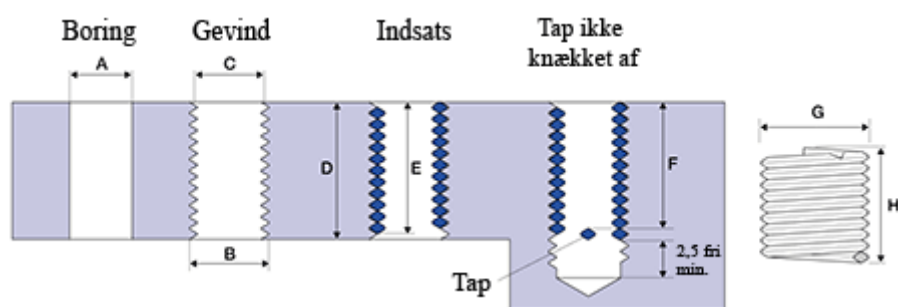

Varenummer: 1312704603500
Beskrivelse: KLEE Gevindindsats FILTEC+ M3,5 x 0,60
boreddybde 3,5mm

Mål

A	= 3,7 -0,07 +0,125
B	= 4.280
C	= 3,89 -0 +0,069
D	= 3.50
Gevind	= M3,5 x 0,60
G Min/Maks	= 4,35 4,45
H	= 3.90